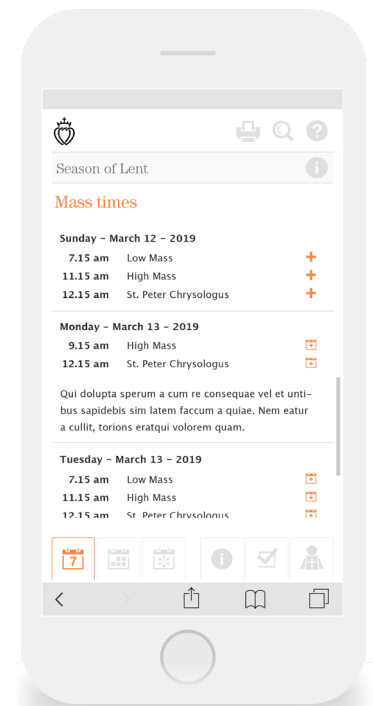

fsspx.today

Neue Web-App für unsere Kapellen

fsspx.today/**Ort der Kapelle** für direkten Zugriff auf die Kapelle z.Bsp.: fsspx.today/**Wien**

Informationen zum Gebrauch der App

Startseite für die Gottesdienstordnung einer Kapelle

Link zur Wegbeschreibung in Google Maps

Bilder der Kapelle

Seite mit den Ankündigungen für die Kapelle

Seite mit den Messzeiten der Kapelle

Fügen sie ein Icon hinzu zum Homescreen des Telefons. Die App öffnet dann immer mit den Messzeiten des aktuellen Tages