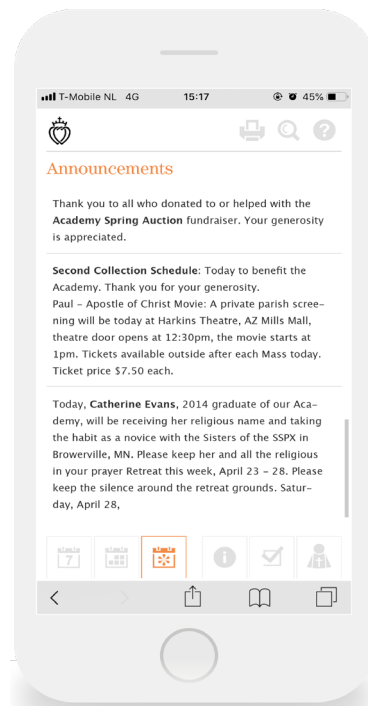

fsspx.today

Neue Web-App für unsere Kapellen

fsspx.today/**Ort der Kapelle** für direkten Zugriff auf die Kapelle z.Bsp.: fsspx.today/**Wien**

Informationen zum Gebrauch der App

Startseite für die Gottesdienstordnung einer Kapelle

Link zur Wegbeschreibung in Google Maps

Bilder der Kapelle

Seite mit den Ankündigungen für die Kapelle

Seite mit den Messzeiten der Kapelle

Fügen sie ein Icon hinzu zum Homescreen des Telefons. Die App öffnet dann immer mit den Messzeiten des aktuellen Tages